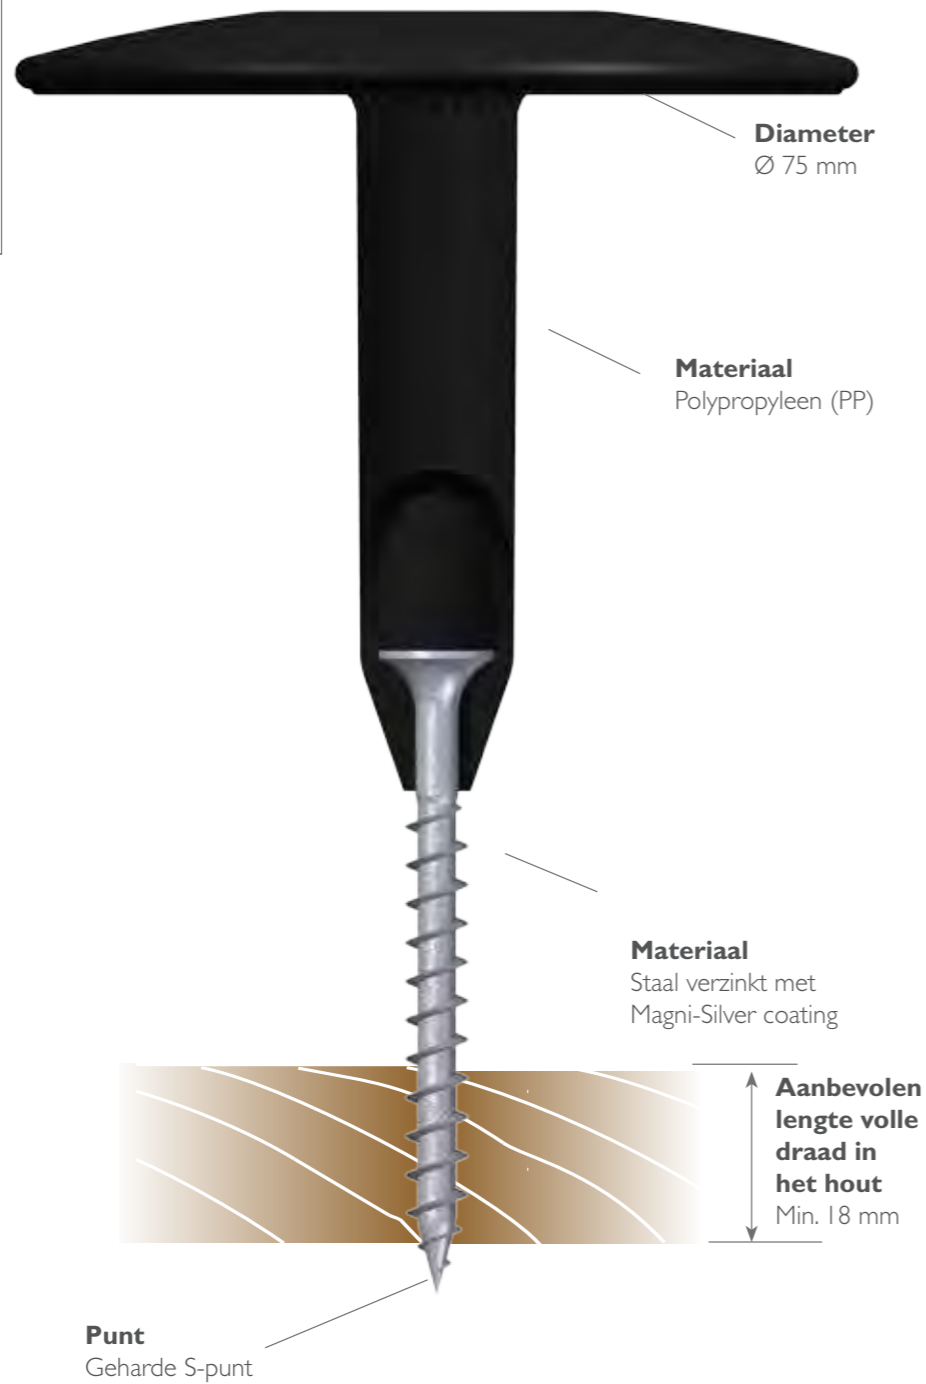

Tule combinatie voor houten ondergrond

EUROFAST® TLKH-75

I 5-CYCLI KESTERNICH

PH2 bitopname
Incl. EF-kopmarkering

Tule combinatie voor houten ondergrond

Code	Klembereik	Afmetingen		
	mm	Tule	Schroef	⊠
TLKH-75-050	45 - 54	35	65	250
TLKH-75-060	55 - 64	35	75	250
TLKH-75-080	65 - 84	65	65	250
TLKH-75-090	85 - 94	65	75	250
TLKH-75-110	95 - 114	85	75	250
TLKH-75-130	115 - 134	105	75	250

Code	Klembereik	Afmetingen		
	mm	Tule	Schroef	⊠
TLKH-75-150	135 - 154	105	95	250
TLKH-75-160	155 - 164	135	75	250
TLKH-75-180	165 - 184	135	95	125
TLKH-75-210	185 - 214	185	75	125
TLKH-75-230	215 - 234	185	95	125
TLKH-75-260	235 - 264	185	120	125

Rechtopstaande verwerking
EUROFAST® EASYTOOL-PRO