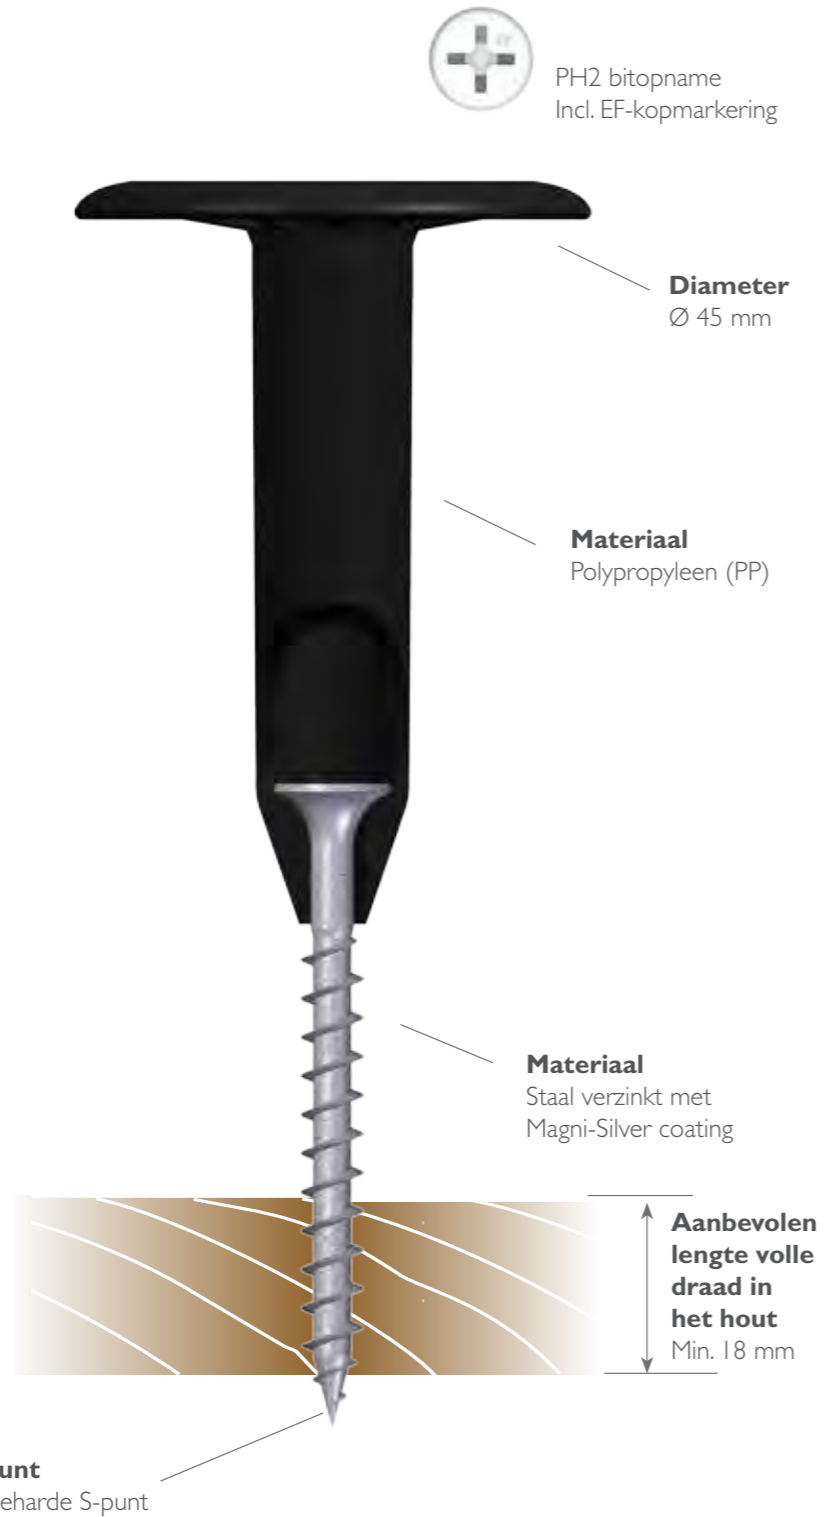

Tule combinatie voor houten ondergrond

EUROFAST® TLKH-45

I 5-CYCLI KESTERNICH

PH2 bitopname
Incl. EF-kopmarkering

Tule combinatie voor houten ondergrond

Code	Klembereik	Afmetingen		
	mm	Tule	Schroef	⊠
*TLKH-45-050	45 - 54	35	65	250
*TLKH-45-060	55 - 64	35	75	250
*TLKH-45-080	65 - 84	65	65	250
*TLKH-45-090	85 - 94	65	75	250
*TLKH-45-110	95 - 114	85	75	250
*TLKH-45-130	115 - 134	105	75	250
*TLKH-45-150	135 - 154	105	95	250
*TLKH-45-160	155 - 164	135	75	250
*TLKH-45-180	165 - 184	135	95	250

* Levertijd op aanvraag

Code	Klembereik	Afmetingen		
	mm	Tule	Schroef	⊠
*TLKH-45-210	185 - 214	135	120	250
*TLKH-45-230	215 - 234	185	95	250
*TLKH-45-260	235 - 264	185	120	250
*TLKH-45-270	265 - 274	225	95	125
*TLKH-45-300	275 - 304	255	95	125
*TLKH-45-330	305 - 334	255	120	125
*TLKH-45-360	335 - 364	285	120	125
*TLKH-45-390	365 - 394	320	120	125

Rechtopstaande verwerking
EUROFAST® EASYTOOL-PRO