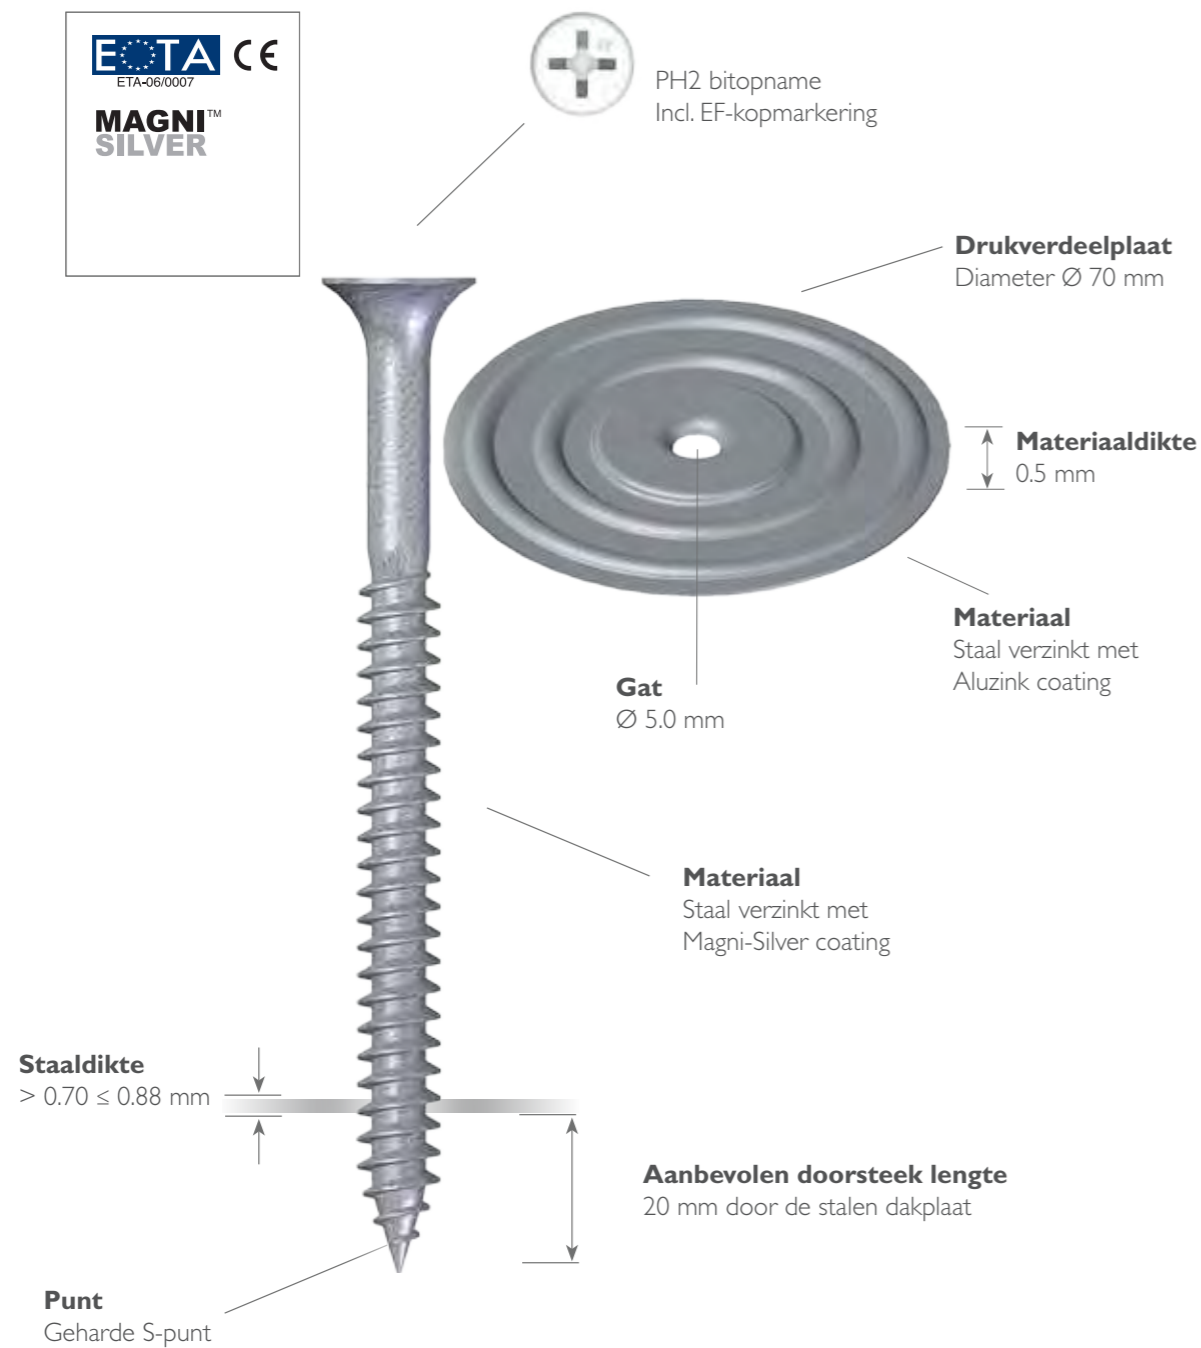

Stalen ondergrond > 0.70 ≤ 0.88 mm

EUROFAST® Combi CP-PP

I 5-CYCLI KESTERNICH

Stalen ondergrond > 0.70 ≤ 0.88 mm

Code	Afmetingen			
	Ø	Schroef	Draad	⊠
CP-PP-48050	4.8	50	45	250
CP-PP-48060	4.8	60	50	250
CP-PP-48070	4.8	70	60	250
CP-PP-48080	4.8	80	70	250
CP-PP-48090	4.8	90	80	250
CP-PP-48100	4.8	100	80	250
CP-PP-48110	4.8	110	80	250
CP-PP-48120	4.8	120	80	250
CP-PP-48130	4.8	130	80	250
CP-PP-48140	4.8	140	80	250
CP-PP-48150	4.8	150	80	250
CP-PP-48160	4.8	160	80	250
CP-PP-48170	4.8	170	80	250
CP-PP-48180	4.8	180	80	250
CP-PP-48200	4.8	200	80	250
CP-PP-48220	4.8	220	80	250
CP-PP-48240	4.8	240	80	250